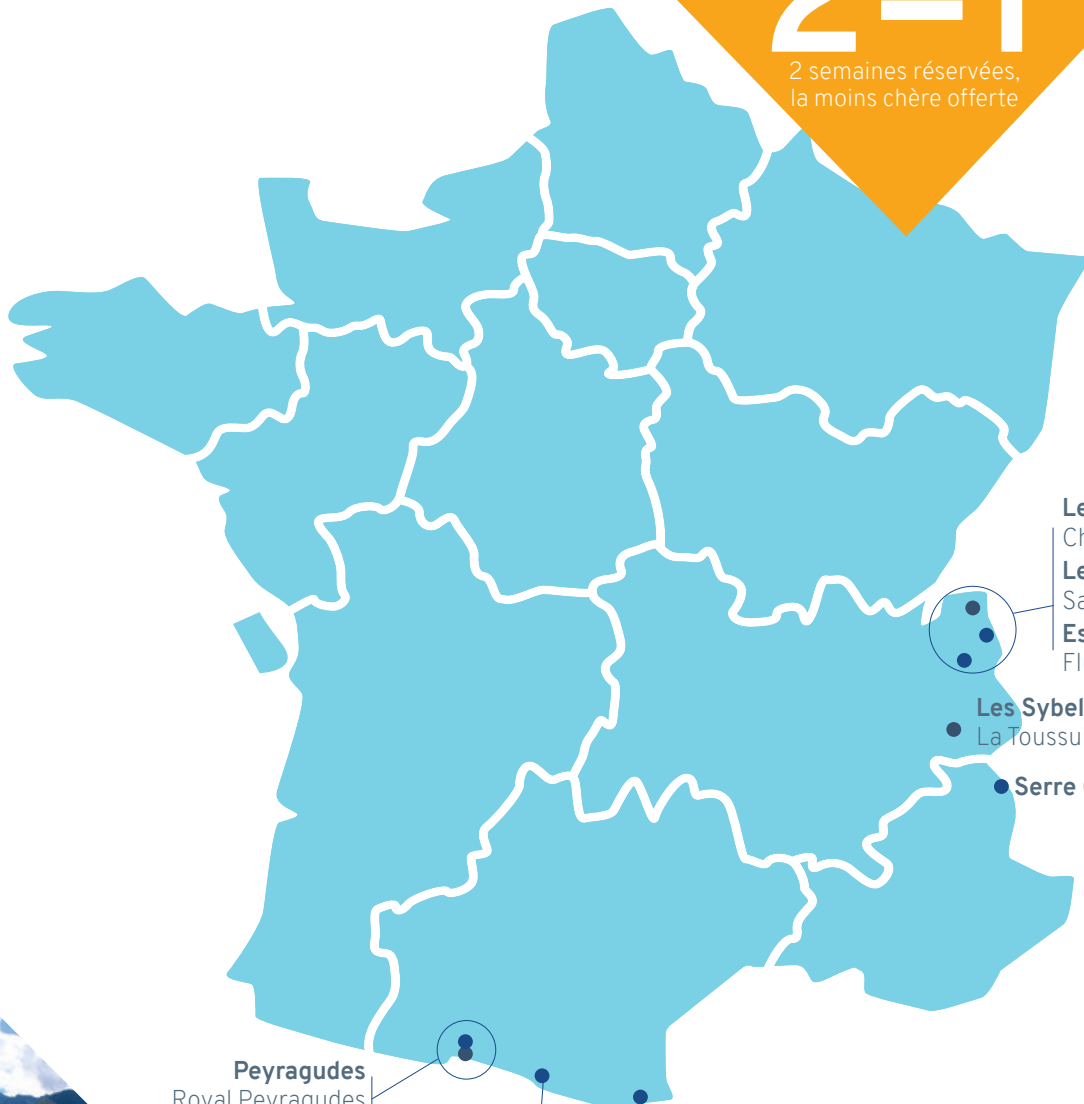

OFFRE SPÉCIALE MONTAGNE

Pour Juillet/Août 2020

2=1*

2 semaines réservées,
la moins chère offerte

— ALPES —

Les Portes du Soleil

Châtel (Le Grand Lodge)

Le Grand Massif

Samoëns

Espace Diamant/Espace Val d'Arly

Flumet

Les Sybelles

La Toussuire

● Serre Chevalier - 1200 Briançon

Peyragudes

Royal Peyragudes
Hameau de Balestas